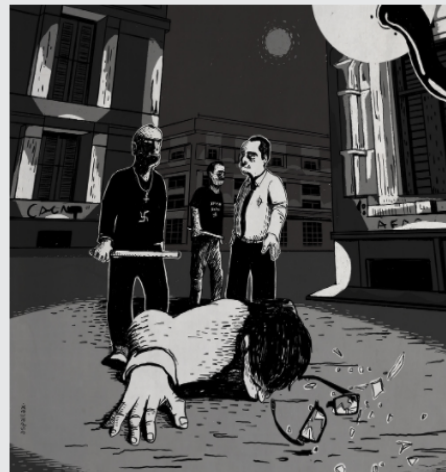

## Σπασμένα γυαλιά

**Πλατεία Αμερικής, Μάιος 2012**

Τρία μαυροφορεμένα άτομα πλησιάζουν έναν 25χρονο Αφγανό και τον ρωτούν αν έχει χαρτιά. Ένας τέταρτος του επιτίθεται από πίσω και τον ρίχνει κάτω. Με την πτώση, σπάνε τα γυαλιά του και από τα θραύσματα τραυματίζεται το δεξί του μάτι. Το περιστατικό καταγράφηκε από οργάνωση του Δικτύου Καταγραφής Περιστατικών Ρατσιστικής Βίας και δημοσιεύτηκε στην Έκθεση του Συνηγόρου του Πολίτη για τη ρατσιστική βία το 2013.