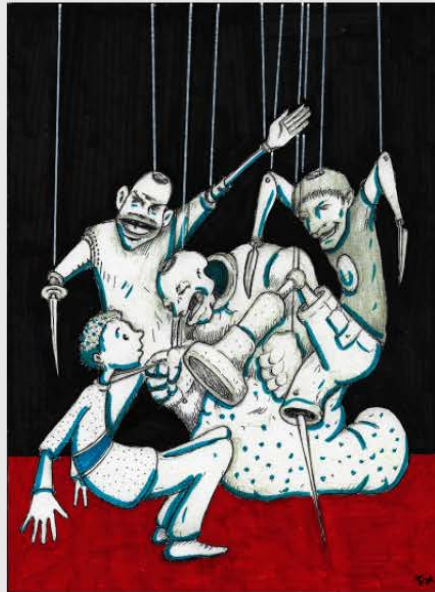

Map

Σταμάτησαν το λεωφορείο

Αγιος Παντελεήμονας, Μάιος 2011

Δεκαπέντε άτομα, κάποια με κουκούλες, σταματούν ένα διερχόμενο λεωφορείο. Πέντε άντρες μπαίνουν μέσα κρατώντας ξύλα και αναγκάζουν όλους τους ξένους να κατεβούν. Κάποιος σπρώχνει τον Youssef χτυπώντας τον στην πλάτη. Παραλίγο να τον χτυπήσει αυτοκίνητο. Ο Youssef δεν καταγγέλλει την επίθεση στην αστυνομία, γιατί πιστεύει ότι δεν θα τον βοηθήσουν. Το περιστατικό καταγράφεται στην Αναφορά για την Ξενοφοβική Βία του Human Rights Watch, που δημοσιεύτηκε το 2012.